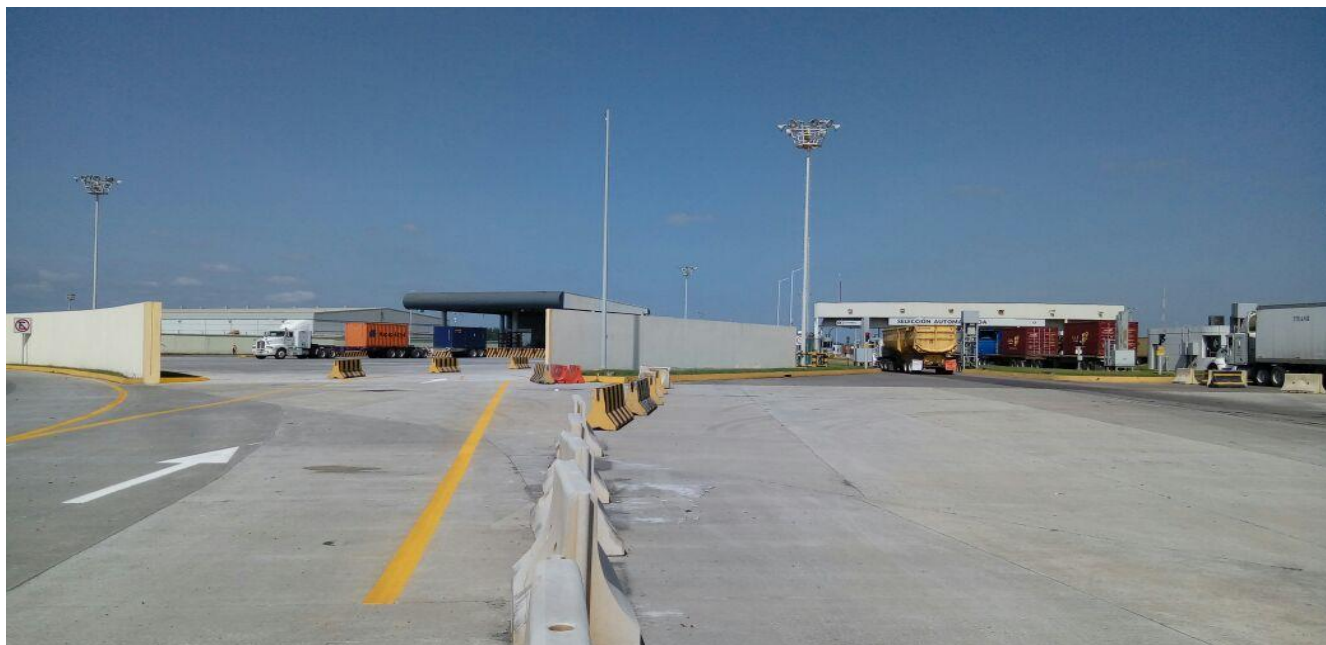

COMUNICADO 023/17:

Apertura Carril Ligeros

24 de agosto de 2017

Usuarios de Comercio Exterior

Se informa la apertura del carril de ligeros a partir del día 23 de agosto mismo que se sujetara al horario siguiente:

En el módulo de salida el vehículo será sometido a una revisión física por parte de un Oficial de Comercio Exterior.

Especificaciones Carril de Ligeros

Carril Ligeros

Carril Vacíos

Ruta de Ligeros

Sin otro particular, reciban un cordial saludo.